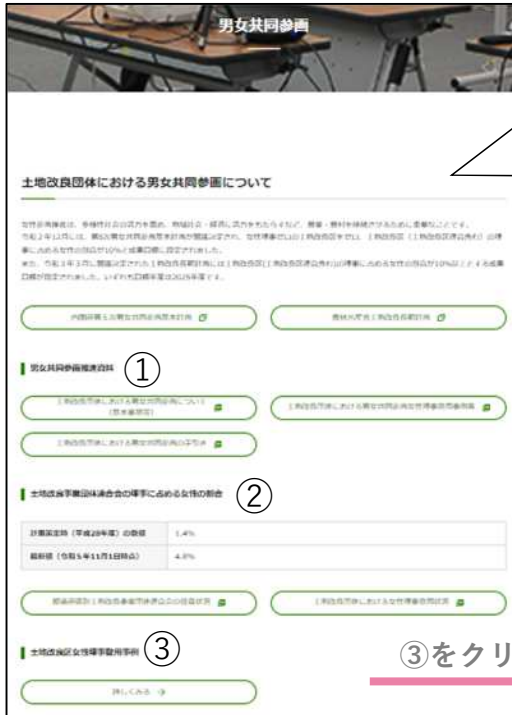

公開中

女性登用
どうして、どうやって

◆ 全土連ホームページをご活用ください ◆

- ① 男女共同参画の「手引き」等基礎資料
→ 理事長研修等で使用しています
- ② 女性の理事の登用状況 → 統計資料
- ③ 女性理事登用事例 → 事例の抜粋は①にもあります

③をクリック

クリック

クリックで
PDFへ

PDF